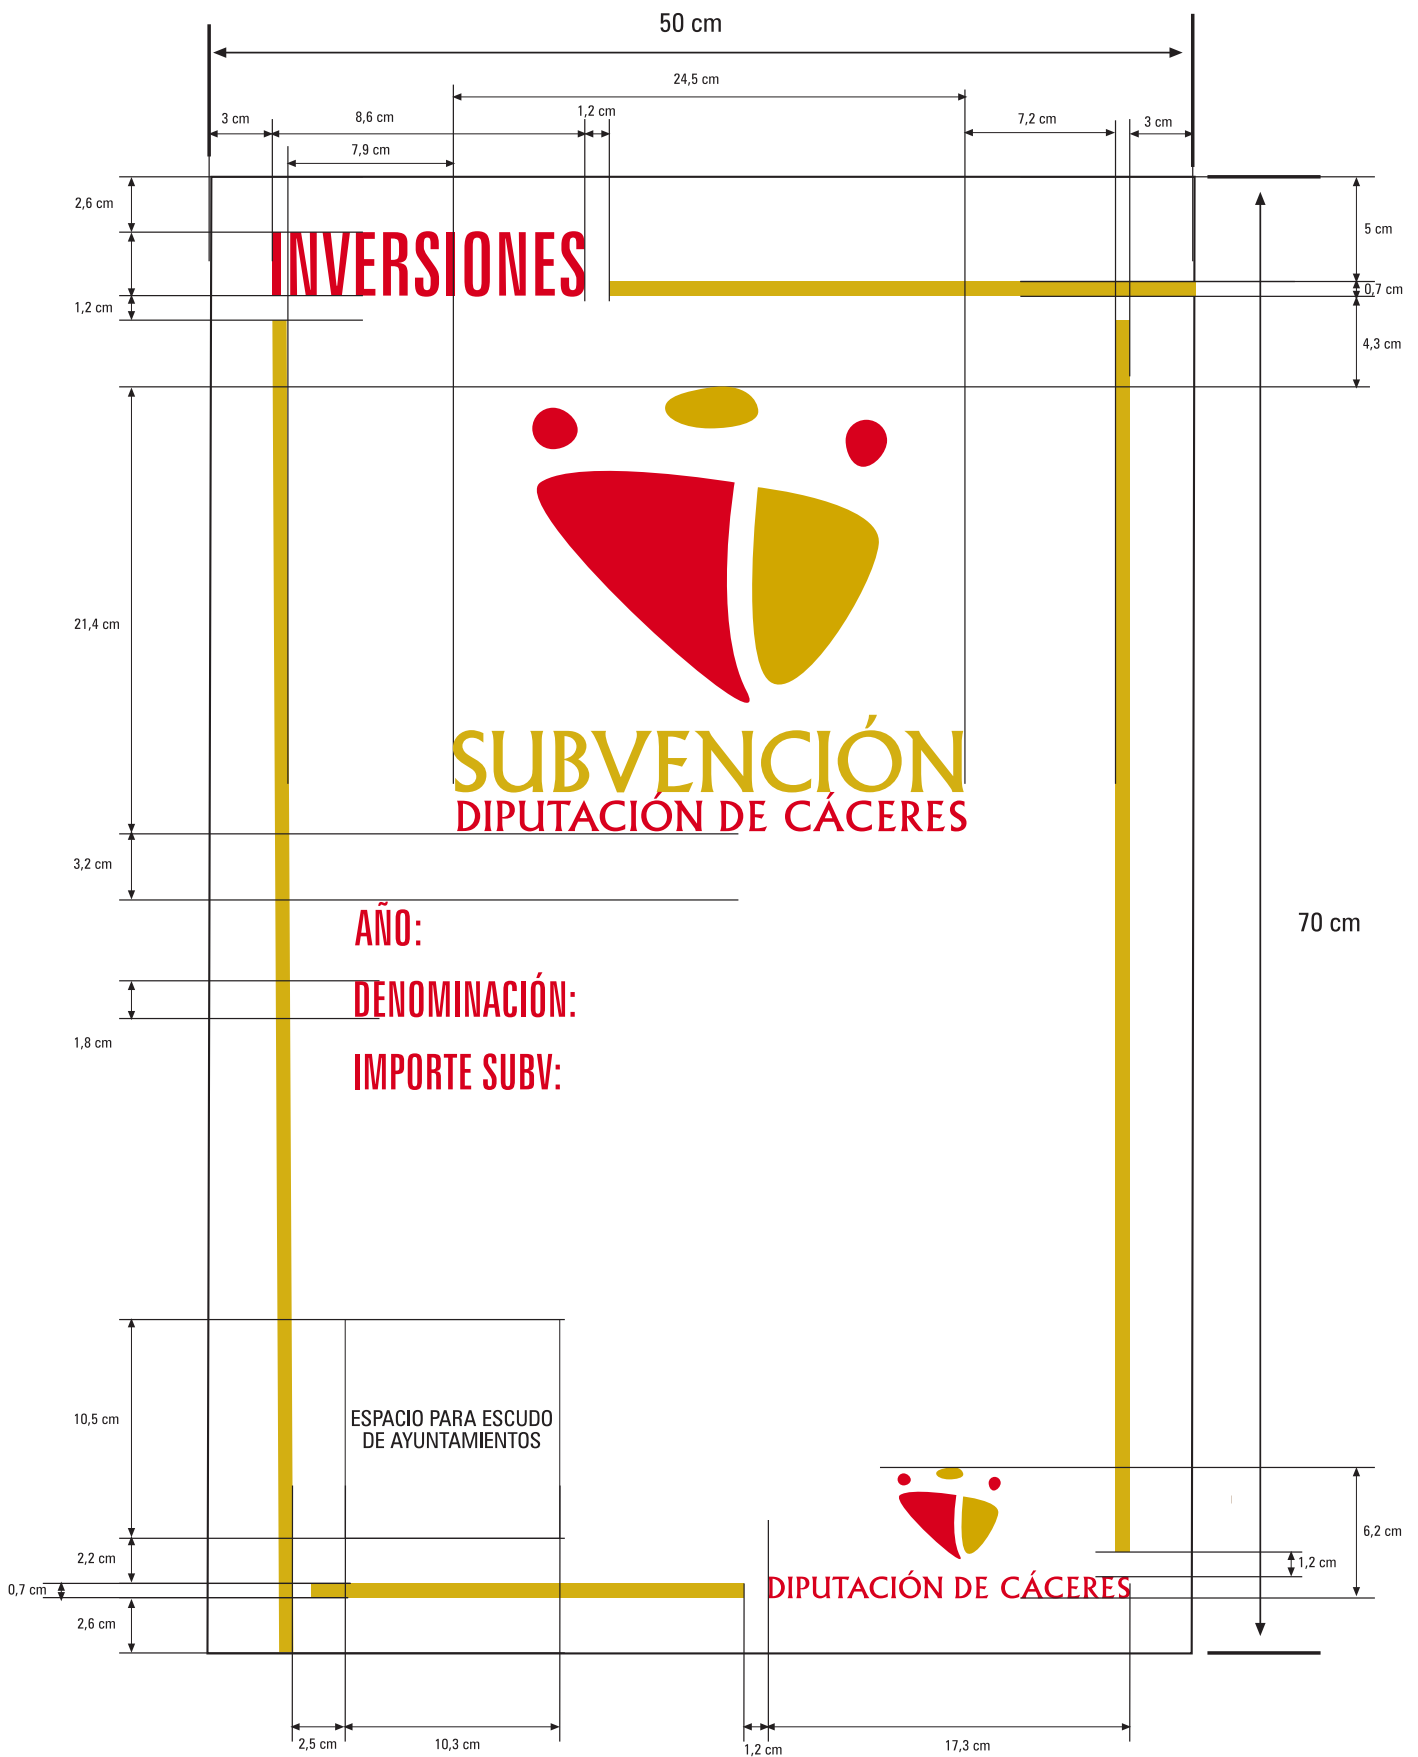

SUBVENCIÓN

DIPUTACIÓN DE CÁCERES

AÑO:

DENOMINACIÓN:

IMPORTE SUBV:

ESPACIO PARA ESCUDO
DE AYUNTAMIENTOS

INVERSIONES HASTA 50.000 EUROS

- Pantone Red 032 C
- Pantone 110 C